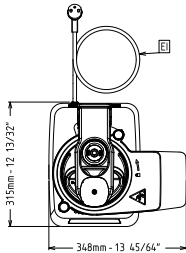

Električki

Napon napajanja:	220-240 V/1N ph/50 Hz
602152 (COM26D)	
Spojeno opterećenje:	0.5 kW
Ukupna snaga:	0.5 kW

Kapacitet:

Performanse (do):	150 kg/sat
Kapacitet:	2.6 litara

Ključne informacije:

Vanjske dimenzije, širina:	348 mm
Vanjske dimenzije, dubina:	328 mm
Vanjske dimenzije, visina:	527 mm
Transportna težina:	19.3 kg