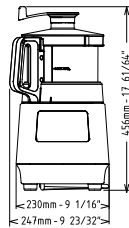

Prednja/e

Bočna/o